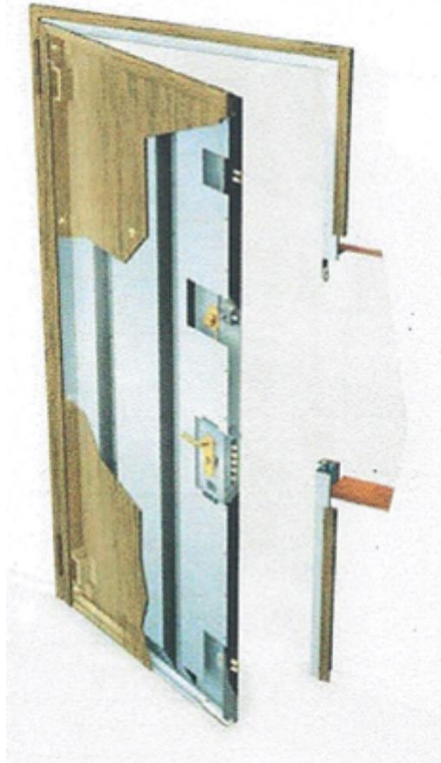

LP Development

Security Doors

- Μεταλλική ατσάλινη κάσα πάχους 15/10 με ηλεκτροστατική βαφή φούρνου χρώματος μαύρου κλειστού τύπου
- Μονή θωράκιση
- Ενιαίο ατσάλινο ηλεκτρογαλβανισμένο φύλλο εξωτερικά
- Ενιαίο φύλλο εσωτερικά με 3 κάθετες νευρώσεις σε σχήμα Π αεροφράκτης
- Κλειδαριά κυλίνδρου στροφών με κύλινδρο Diamond B1
- 1+5+1 κινητά έμβολα πάχους 16mm και 6 σταθερά πάχους 14mm
- Μηχανισμός μερικού ανοίγματος
- Ματάκι ευρείας γωνίας
- Ειδικό περιμετρικό λάστιχο στεγάνωσης
- Ρυθμιζόμενοι μεντεσέδες βαρέως τύπου
- Ρυθμιζόμενος αεροφράκτης
- Σετ πόμολα Bronze Inox Χρυσά
- 5 κλειδιά και 1 εργοταξιακό
- Λαμάκια χρώματος μαύρου στερέωσης επενδύσεων εσωτερικά και εξωτερικά

- Μεταλλική ατσάλινη κάσα πάχους 20/10 με ηλεκτροστατική βαφή φούρνου χρώματος καφέ (RAL 8017)
- Μονή θωράκιση
- Ενιαίο ατσάλινο ηλεκτρογαλβανισμένο φύλλο εξωτερικά
- Τρεις ενδιάμεσες κάθετες νευρώσεις σε σχήμα Π εσωτερικά
- Κλειδαριά ηλεκτρομηχανική με κύλινδρο ISEO R6 ρεύματος ή με αλκαλικές μπαταρίες ενδεικτικής λειτουργίας 15.000 ανοιγμάτων
- 2+5+2 κινητά έμβολα πάχους 18mm και 4 σταθερά πάχους 14mm
- Μηχανισμός μερικού ανοίγματος
- Ματάκι ευρείας γωνίας
- Ειδικό περιμετρικό λάστιχο στεγάνωσης
- Ρυθμιζόμενοι μεντεσέδες βαρέως τύπου
- Ρυθμιζόμενος αεροφράκτης
- Σετ πόμολα Bronze ή Inox
- 5 μηχανικά κλειδιά
- Λαμάκια χρώματος RAL 8017 στερέωσης επενδύσεων εσωτερικά και εξωτερικά

- Μεταλλική ατσάλινη κάσα πάχους 20/10 με ηλεκτροστατική βαφή φούρνου χρώματος καφέ (RAL 8017)
- Μονή θωράκιση
- Ενιαίο ατσάλινο ηλεκτρογαλβανισμένο φύλλο εξωτερικά
- Τρεις ενδιάμεσες κάθετες νευρώσεις σε σχήμα Π εσωτερικά
- Κλειδαριά κυλίνδρου ISEO γρاناζωτή με κύλινδρο
- 2+5+2 κινητά έμβολα πάχους 18mm και 6 σταθερά πάχους 14mm
- Μηχανισμός μερικού ανοίγματος
- Ματάκι ευρείας γωνίας
- Ειδικό περιμετρικό λάστιχο στεγάνωσης
- Ρυθμιζόμενοι μεντεσέδες βαρέως τύπου
- Ρυθμιζόμενος αεροφράκτης
- Σετ πόμολα Bronze ή Inox
- 5 κλειδιά + 1 εργοταξιακό
- Λαμάκια χρώματος RAL 8017 στερέωσης επενδύσεων εσωτερικά και εξωτερικά