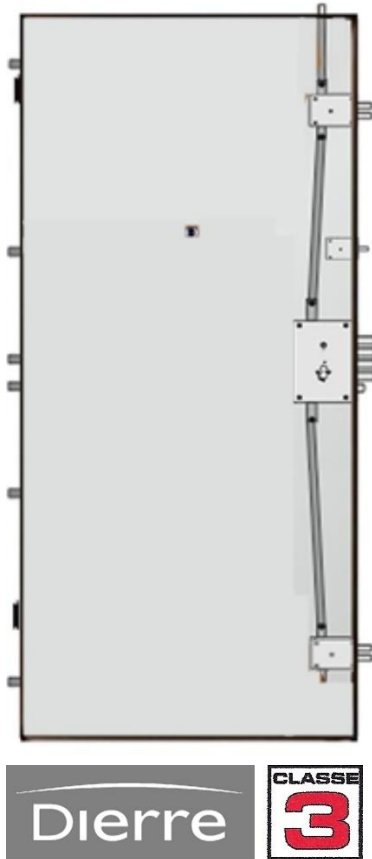

- Μεταλλική ατσάλινη κάσα πάχους 20/10 με ηλεκτροστατική βαφή φούρνου χρώματος καφέ (RAL 8017)
- Μονή θωράκιση
- Ενιαίο ατσάλινο ηλεκτρογαλβανισμένο φύλλο εξωτερικά
- Τρεις ενδιάμεσες κάθετες νευρώσεις σε σχήμα Π εσωτερικά
- Κλειδαριά ηλεκτρομηχανική με κύλινδρο ISEO R6 ρεύματος ή με αλκαλικές μπαταρίες ενδεικτικής λειτουργίας 15.000 ανοιγμάτων
- 2+5+2 κινητά έμβολα πάχους 18mm και 4 σταθερά πάχους 14mm
- Μηχανισμός μερικού ανοίγματος
- Ματάκι ευρείας γωνίας
- Ειδικό περιμετρικό λάστιχο στεγάνωσης
- Ρυθμιζόμενοι μεντεσέδες βαρέως τύπου
- Ρυθμιζόμενος αεροφράκτης
- Σετ πόμολα Bronze ή Inox
- 5 μηχανικά κλειδιά
- Λαμάκια χρώματος RAL 8017 στερέωσης επενδύσεων εσωτερικά και εξωτερικά

- Μεταλλική ατσάλινη κάσα πάχους 20/10 με ηλεκτροστατική βαφή φούρνου χρώματος καφέ (RAL 8017)
- Μονή θωράκιση
- Ενιαίο ατσάλινο ηλεκτρογαλβανισμένο φύλλο εξωτερικά
- Τρεις ενδιάμεσες κάθετες νευρώσεις σε σχήμα Π εσωτερικά
- Κλειδαριά κυλίνδρου ISEO γρاناζωτή με κύλινδρο
- 2+5+2 κινητά έμβολα πάχους 18mm και 6 σταθερά πάχους 14mm
- Μηχανισμός μερικού ανοίγματος
- Ματάκι ευρείας γωνίας
- Ειδικό περιμετρικό λάστιχο στεγάνωσης
- Ρυθμιζόμενοι μεντεσέδες βαρέως τύπου
- Ρυθμιζόμενος αεροφράκτης
- Σετ πόμολα Bronze ή Inox
- 5 κλειδιά + 1 εργοταξιακό
- Λαμάκια χρώματος RAL 8017 στερέωσης επενδύσεων εσωτερικά και εξωτερικά

- Μεταλλική ατσάλινη κάσα πάχους 20/10 με ηλεκτροστατική βαφή φούρνου χρώματος καφέ (RAL 8017)
- Διπλή θωράκιση
- Ενιαίο ατσάλινο ηλεκτρογαλβανισμένο φύλλο εξωτερικά
- Τρεις ενδιάμεσες κάθετες νευρώσεις σε σχήμα Π εσωτερικά
- Κλειδαριά κυλίνδρου ISEO γραναζωτή με κύλινδρο
- 4+5+4 κινητά έμβολα πάχους 18mm και 6 σταθερά πάχους 14mm
- Μηχανισμός μερικού ανοίγματος
- Ματάκι ευρείας γωνίας
- Ειδικό περιμετρικό λάστιχο στεγάνωσης
- Ρυθμιζόμενοι μεντεσέδες βαρέως τύπου
- Ρυθμιζόμενος αεροφράκτης
- Σετ πόμολα Bronze ή Inox
- 5 κλειδιά + 1 εργοταξιακό
- Λαμάκια χρώματος RAL 8017 στερέωσης επενδύσεων εσωτερικά και έξω