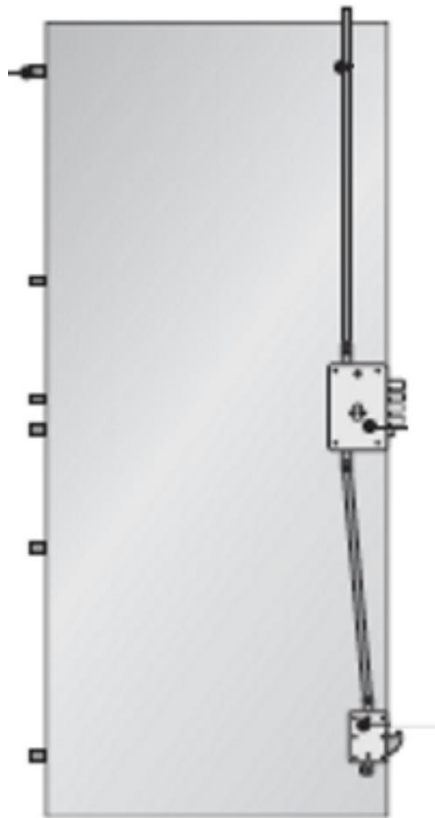

- Μεταλλική ασάλινη κάσα πάχους 20/10 με ηλεκτροστατική βαφή φούρνου χρώματος καφέ (RAL 8017)
- **Διπλή θωράκιση**
- Ενιαίο ασάλινο ηλεκτρογαλβανισμένο φύλλο εξωτερικά
- Τρεις ενδιάμεσες κάθετες νευρώσεις σε σχήμα Π εσωτερικά
- **Κύλινδρος DIERRE New Power**
- Κλειδαριά κυλίνδρου DIERRE γραναζωτή με κύλινδρο και καταπέλτη
- 1+5+1+1 κινητά έμβολα πάχους 20mm εκ των οποίων το 1 σε σχήμα γάντζου (ή με δυο γάντζους σε 4) και 6 σταθερά πάχους 16mm
- Μηχανισμός μερικού ανοίγματος
- Ματάκι ευρείας γωνίας
- Ειδικό περιμετρικό λάστιχο στεγάνωσης
- Ρυθμιζόμενοι μεντεσέδες βαρέως τύπου
- Ρυθμιζόμενος αεροφράκτης
- Σετ πόμολα Bronze ή Inox

- 5 κλειδιά + 1 εργοταξιακό
- Λαμάκια χρώματος RAL 8017 στερέωσης επενδύσεων εσωτερικά και εξωτερικά