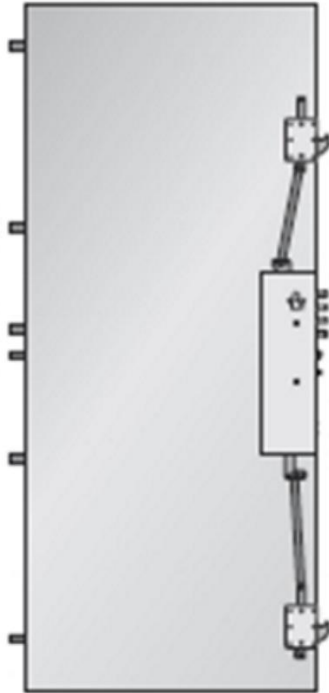

- Μεταλλική ασφάλινη κάσα πάχους 20/10 με ηλεκτροστατική βαφή φούρνου χρώματος καφέ
- **Διπλή θωράκιση**
- Ενιαίο ασάλινο ηλεκτρογαλβανισμένο φύλλο εξωτερικά
- Ενιαίο ασάλινο ηλεκτρογαλβανισμένο φύλλο εσωτερικά
- Τρεις ενδιάμεσες κάθετες νευρώσεις σε σχήμα Ω εσωτερικά
- Θερμομονωτικό και ηχομονωτικό υλικό εσωτερικά
- **Ηλεκτρονική Κλειδαριά** χρηματοκιβωτίου και κλειδαριά με κύλινδρο ασφαλείας
- Προστασία κλειδαριάς με πλάκα από ατσαλομαγγάνιο εξωτερικά
- 5 μηχανοκίνητα έμβολα πάχους 20mm 2 μηχανοκίνητοι εκτροπείς σε σχήμα γάντζου και 6 σταθερά πάχους 16mm
- Μηχανισμός μερικού ανοίγματος
- Ματάκι ευρείας γωνίας
- Ειδικό περιμετρικό λάστιχο στεγάνωσης
- Ρυθμιζόμενοι μεντεσέδες βαρέως τύπου «MICRON»
- Ρυθμιζόμενος αεροφράκτης
- Σετ πόμολα Bronze – Ασημί
- 5 κλειδιά + 1 εργοταξιακό

- 2 κλειδιά JACK KEY και 3 ηλεκτρονικές κάρτες
- Συσκευασία με ειδικό σκληρό χαρτόνι