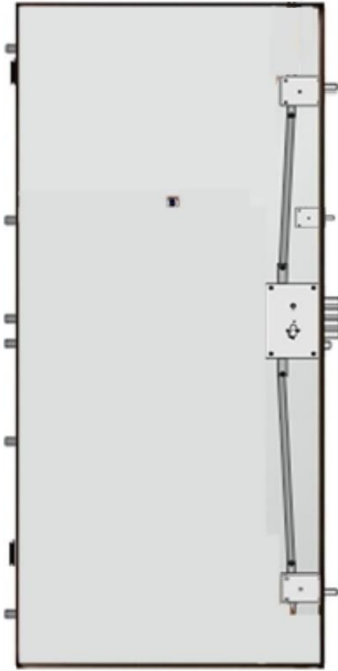

- Μεταλλική ατσάλινη κάσα πάχους 15/10 με ηλεκτροστατική βαφή φούρνου χρώματος μαύρου κλειστού τύπου
- Μονή θωράκιση
- Ενιαίο ατσάλινο ηλεκτρογαλβανισμένο φύλλο εξωτερικά
- Ενιαίο φύλλο εσωτερικά με 3 κάθετες νευρώσεις σε σχήμα Π αεροφράκτης
- Κλειδαριά κυλίνδρου στροφών με κύλινδρο Diamond B1
- 1+5+1 κινητά έμβολα πάχους 16mm και 6 σταθερά πάχους 14mm
- Μηχανισμός μερικού ανοίγματος
- Ματάκι ευρείας γωνίας
- Ειδικό περιμετρικό λάστιχο στεγάνωσης
- Ρυθμιζόμενοι μεντεσέδες βαρέως τύπου
- Ρυθμιζόμενος αεροφράκτης
- Σετ πόμολα Bronze Inox Χρυσά
- 5 κλειδιά και 1 εργοταξιακό
- Λαμάκια χρώματος μαύρου στερέωσης επενδύσεων εσωτερικά και εξωτερικά