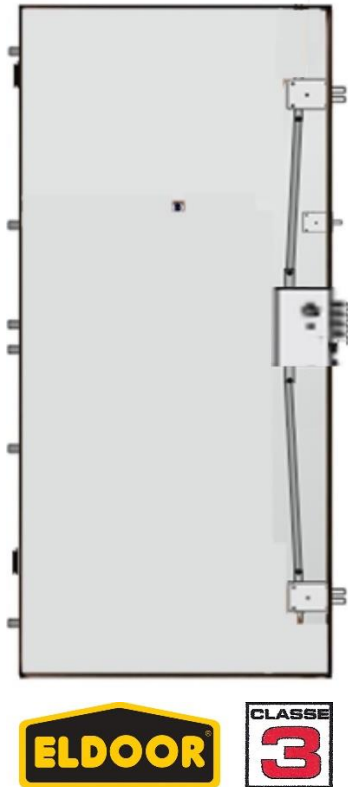

LP Development

Security Doors

- Μεταλλική ατσάλινη κάσα πάχους 15/10 με ηλεκτροστατική βαφή φούρνου χρώματος μαύρου κλειστού τύπου
- Μονή θωράκιση
- Ενιαίο ατσάλινο ηλεκτρογαλβανισμένο φύλλο εξωτερικά
- Ενιαίο φύλλο εσωτερικά με 3 κάθετες νευρώσεις σε σχήμα Π αεροφράκτης
- Κλειδαριά κυλίνδρου στροφών με κύλινδρο Diamond B1
- 1+5+1 κινητά έμβολα πάχους 16mm και 6 σταθερά πάχους 14mm
- Μηχανισμός μερικού ανοίγματος
- Ματάκι ευρείας γωνίας
- Ειδικό περιμετρικό λάστιχο στεγάνωσης
- Ρυθμιζόμενοι μεντεσέδες βαρέως τύπου
- Ρυθμιζόμενος αεροφράκτης
- Σετ πόμολα Bronze Inox Χρυσά
- 5 κλειδιά και 1 εργοταξιακό
- Λαμάκια χρώματος μαύρου στερέωσης επενδύσεων εσωτερικά και εξωτερικά

- Μεταλλική ατσάλινη κάσα πάχους 20/10 με ηλεκτροστατική βαφή φούρνου χρώματος καφέ (RAL 8017)
- Μονή θωράκιση
- Ενιαίο ατσάλινο ηλεκτρογαλβανισμένο φύλλο εξωτερικά
- Τρεις ενδιάμεσες κάθετες νευρώσεις σε σχήμα Π εσωτερικά
- Κλειδαριά ηλεκτρομηχανική με κύλινδρο ISEO R6 ρεύματος ή με αλκαλικές μπαταρίες ενδεικτικής λειτουργίας 15.000 ανοιγμάτων
- 2+5+2 κινητά έμβολα πάχους 18mm και 4 σταθερά πάχους 14mm
- Μηχανισμός μερικού ανοίγματος
- Ματάκι ευρείας γωνίας
- Ειδικό περιμετρικό λάστιχο στεγάνωσης
- Ρυθμιζόμενοι μεντεσέδες βαρέως τύπου
- Ρυθμιζόμενος αεροφράκτης
- Σετ πόμολα Bronze ή Inox
- 5 μηχανικά κλειδιά
- Λαμάκια χρώματος RAL 8017 στερέωσης επενδύσεων εσωτερικά και εξωτερικά

- Μεταλλική ατσάλινη κάσα πάχους 20/10 με ηλεκτροστατική βαφή φούρνου χρώματος καφέ (RAL 8017)
- Μονή θωράκιση
- Ενιαίο ατσάλινο ηλεκτρογαλβανισμένο φύλλο εξωτερικά
- Τρεις ενδιάμεσες κάθετες νευρώσεις σε σχήμα Π εσωτερικά
- Κλειδαριά κυλίνδρου ISEO γρاناζωτή με κύλινδρο
- 2+5+2 κινητά έμβολα πάχους 18mm και 6 σταθερά πάχους 14mm
- Μηχανισμός μερικού ανοίγματος
- Ματάκι ευρείας γωνίας
- Ειδικό περιμετρικό λάστιχο στεγάνωσης
- Ρυθμιζόμενοι μεντεσέδες βαρέως τύπου
- Ρυθμιζόμενος αεροφράκτης
- Σετ πόμολα Bronze ή Inox
- 5 κλειδιά + 1 εργοταξιακό
- Λαμάκια χρώματος RAL 8017 στερέωσης επενδύσεων εσωτερικά και εξωτερικά