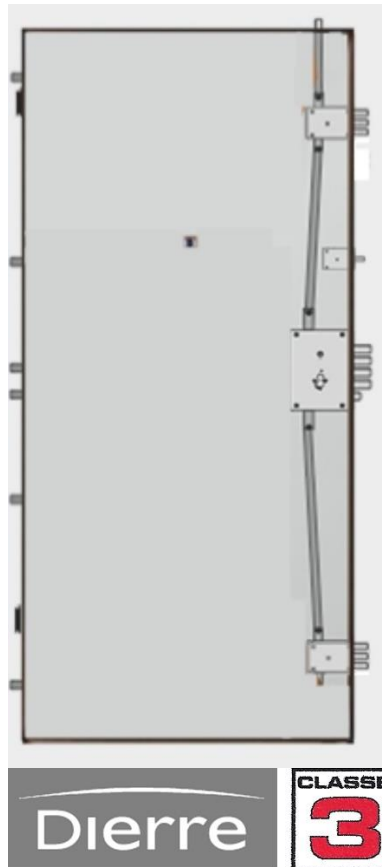

- Μεταλλική ατσάλινη κάσα πάχους 20/10 με ηλεκτροστατική βαφή φούρνου χρώματος καφέ (RAL 8017)
- Μονή θωράκιση
- Ενιαίο ατσάλινο ηλεκτρογαλβανισμένο φύλλο εξωτερικά
- Τρεις ενδιάμεσες κάθετες νευρώσεις σε σχήμα Π εσωτερικά
- **Κύλινδρος ISEO R6 PLUS χωρίς εργοταξιακό κλειδί**
- Κλειδαριά κυλίνδρου DIERRE γραναζωτή με κύλινδρο και καταπέλτη
- 3+1+5+3 κινητά έμβολα πάχους 18mm και 6 σταθερά πάχους 14mm
- Μηχανισμός μερικού ανοίγματος
- Ματάκι ευρείας γωνίας
- Ειδικό περιμετρικό λάστιχο στεγάνωσης
- Ρυθμιζόμενοι μεντεσέδες βαρέως τύπου
- Ρυθμιζόμενος αεροφράκτης
- Σετ πόμολα Bronze ή Inox
- 5 κλειδιά
- Λαμάκια χρώματος RAL 8017 στερέωσης επενδύσεων εσωτερικά και εξωτερικά