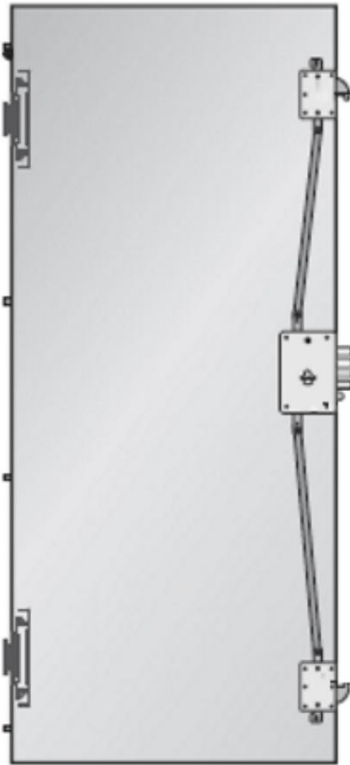

- Μεταλλική ασάλινη κάσα πάχους 20/10 με ηλεκτροστατική βαφή φούρνου χρώματος Ασημί
- **Διπλή θωράκιση**
- Ενιαίο ασάλινο ηλεκτρογαλβανισμένο φύλλο εξωτερικά και κάθετες νευρώσεις σε σχήμα V εσωτερικά
- **Κύλινδρος DIERRE New Power**
- Κλειδαριά κυλίνδρου DIERRE γραναζωτή με κύλινδρο και καταπέλτη
- 1+5+2+1 κινητά έμβολα πάχους 20mm εκ των οποίων το 2 σε σχήμα γάντζου και 4 σταθερά πάχους 16mm
- Μηχανισμός μερικού ανοίγματος
- Ματάκι ευρείας γωνίας
- Ειδικό περιμετρικό λάστιχο στεγάνωσης
- Κρυφοί μεντεσέδες
- Ρυθμιζόμενοι μεντεσέδες βαρέως τύπου
- Ρυθμιζόμενος αεροφράκτης
- Σετ πόμολα Bronze ή Inox

- 5 κλειδιά + 1 εργοταξιακό
- Λαμάκια χρώματος Ασημί στερέωσης επενδύσεων εσωτερικά και εξωτερικά